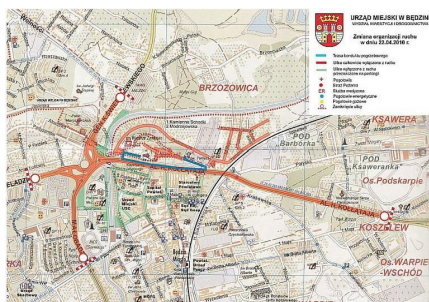

Pod Lwem
Będzin, ul. Zwycięstwa 18a
(032)360-20-64
przy DK 86

Wszelkie dodatkowe informacje dotyczące szczegółowego przebiegu uroczystości, organizacji ruchu drogowego na terenie Będzina, bazy hotelowej, a także wskazówek mających pomóc w sprawnym dojeździe do miasta otrzymacie Państwo pod następującymi numerami infolinii:

Od godz.: 7.30 do 15.30 (od poniedziałku do piątku)

(032) 267-91-80
(032) 267-91-81

Od godz.: 7.00 do 22.00 (cały czas)

506-510-923 - do rozmów międzynarodowych
506-510-976

Infolinia zostanie uruchomiona 16 kwietnia 2010 r. od godziny 16.00

WAŻNE TELEFONY:

Straż Miejska - (032) 710-46-90; 710-46-86

Policja - (032) 368-02-00; 368-02-55

Straż pożarna i Pogotowie ratunkowe - (032) 267-50-31 - 3

Szpital:

(032) 267-44-80 - Będzin,
(032) 355-95-10 - Czeladź,
(032) 262-32-75 - Dąbrowa Górnicza
(032) 368-20-00 - Sosnowiec.

Numer ratunkowy: 112

W kaplicy na **Cmentarzu Komunalnym w Katowicach przy ul. Murckowskiej** będzie można od poniedziałku do środy tj. od **19 do 21 kwietnia br. od godz. 8.00 do godz. 20.00** oddać hołd ofiarom katastrofy przy trumnach śp. **Krystyny Bochenek**, Senator RP i śp. **Grzegorza Dolniaka**, Pośła RP.

Źródło informacji: [Starostwo Powiatowe w Będzinie](#)

Urząd Miasta i Gminy Siewierz, 42-470 Siewierz, ul. Żwirki i Wigury 16, tel. 32 64 99 400, e-mail: siewierz@siewierz.pl
Burmistrz Miasta i Gminy Siewierz mgr Zdzisław Banaś