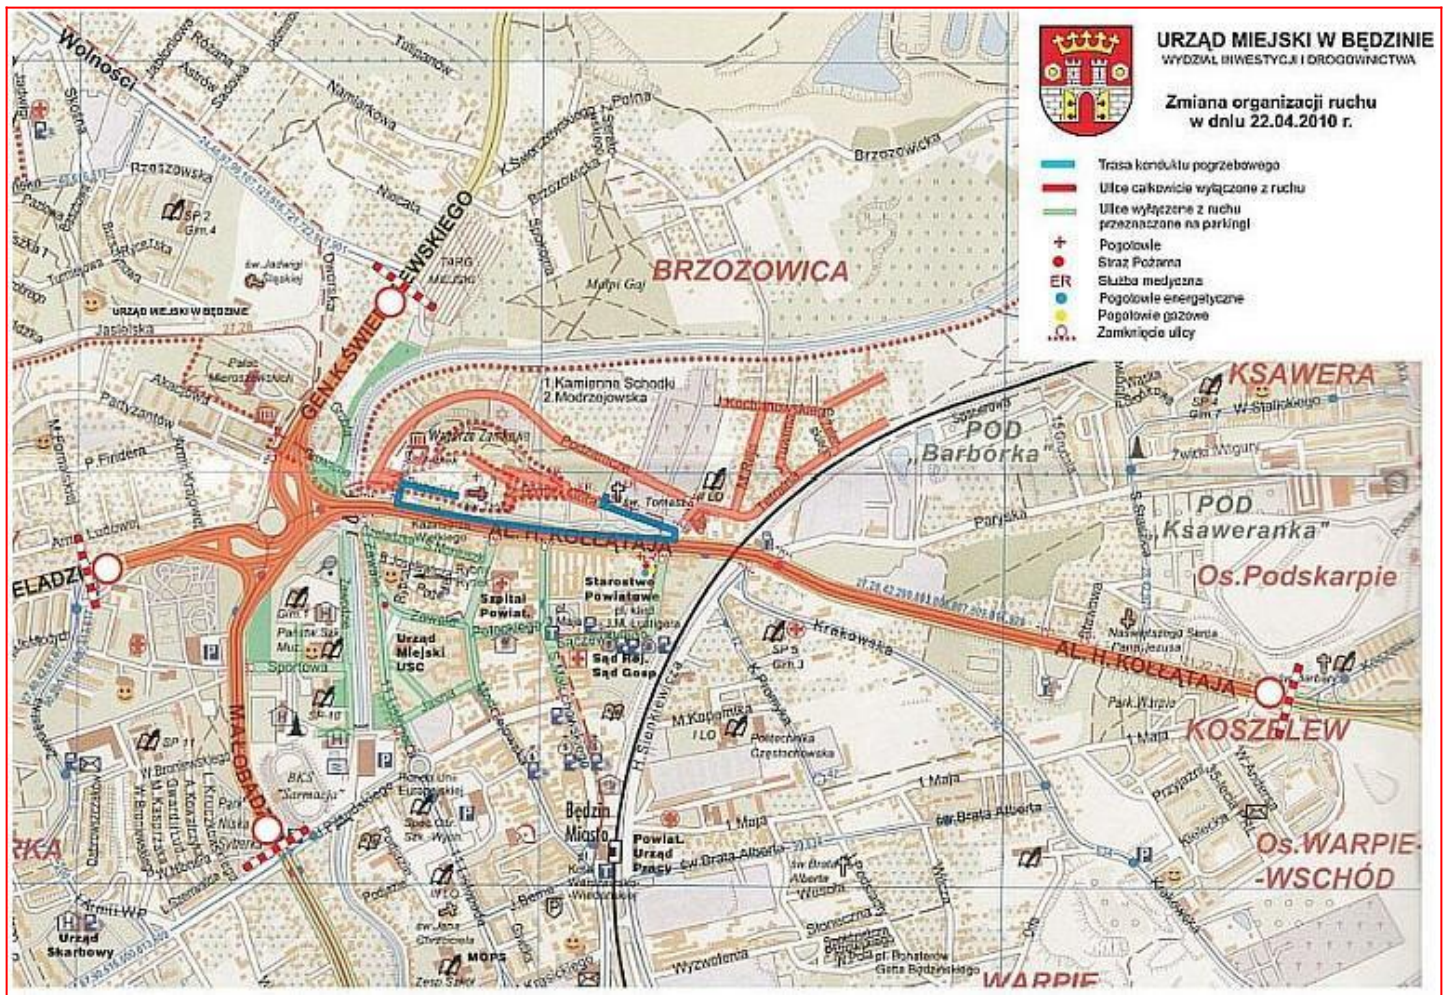

Dla uczestników uroczystości żałobnych przygotowane zostały miejsca parkingowe zlokalizowane na następujących ulicach:

- ul. 11 Listopada (na zamkniętym odcinku) - I strefa parkingowa
- ul. Czeladzka (gminna) i ul. Moniuszki.
- ul. Zawale.
- ul. Modrzejowska (na zamkniętym odcinku).
- ul. Potockiego.
- ul. Sączewskiego.
- ul. Sportowa.
- ul. Zawodzie.
- ul. Browarna.

Proponowana baza hotelowo - gastronomiczna:

Hotel „Allegri”
Będzin, ul. Żeromskiego 11
(032)267-28-72
przy DK 86

Hotel „Anna”
Będzin, ul. Usługowa 1
(032)267-40-41

Hotel „Cumulus”
Będzin, ul. Sportowa 3
(032)267-52-15

Dom Turysty
Będzin, ul. Sportowa 4
(032)267-59-50

Szafranowy Dwór
Czeladź, ul. Będzińska 82
(032)763-80-00
przy DK 86