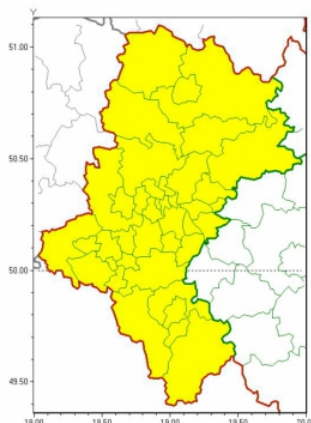

OSTRZEŻENIA METEOROLOGICZNE ZBIORCZO NR 148

Instytut Meteorologii i Gospodarki Wodnej - Państwowy Instytut Badawczy
Biuro Prognoz Meteorologicznych w Krakowie
 30-215 Kraków ul. Piotra Borowego 14
 tel: 12-6398150, fax: 12-4251973
 email: meteo.krakow@imgw.pl
 www: www.imgw.pl

Zasięg ostrzeżeń w województwie

Burze z gradem
 2020-08-18 06:24

WOJEWÓDZTWO ŚLĄSKIE
OSTRZEŻENIA METEOROLOGICZNE ZBIORCZO NR 148
WYKAZ OBOWIĄZUJĄCYCH OSTRZEŻEŃ
o godz. 06:24 dnia 18.08.2020

Zjawisko/Stopień zagrożenia	Burze z gradem/1
Obszar (w nawiasie numer ostrzeżenia dla powiatu)	powiaty: będziński(68), bielski(93), Bielsko-Biała(92), bieruńsko-lędziński(69), Bytom(67), Chorzów(66), cieszyński(99), Częstochowa(66), częstochowski(69), Dąbrowa Górnicza(68), Gliwice(65), gliwicki(65), Jastrzębie-Zdrój(70), Jaworzno(69), Katowice(68), kłobucki(68), lubliniecki(66), mikołowski(70), Mysłowice(68), myszkowski(67), Piekary Śląskie(66), pszczyński(71), raciborski(67), Ruda Śląska(66), rybnicki(69), Rybnik(69), Siemianowice Śląskie(66), Sosnowiec(69), Świętochłowice(66), tarnogórski(69), Tychy(70), wodzisławski(69), Zabrze(67), zawierciański(67), Żory(69), żywiecki(102)
Ważność	od godz. 11:00 dnia 18.08.2020 do godz. 21:30 dnia 18.08.2020
Prawdopodobieństwo	80%
Przebieg	Prognozuje się wystąpienie burz z opadami deszczu miejscami od 20 mm do 30 mm, lokalnie do 40 mm oraz porywami wiatru do 80 km/h. Miejscami grad.
SMS	IMGW-PIB OSTRZEGA: BURZE Z GRADEM/1 śląskie (wszystkie powiaty) od 11:00/18.08 do 21:30/18.08.2020 deszcz 40 mm, grad, porywy 80 km/h. Dotyczy powiatów: wszystkie powiaty.
RSO	Woj. śląskie (wszystkie powiaty), IMGW-PIB wydał ostrzeżenie pierwszego stopnia o burzach z gradem
Uwagi	Brak.
Dyżurny synoptyk IMGW-PIB	Grzegorz Mikutel