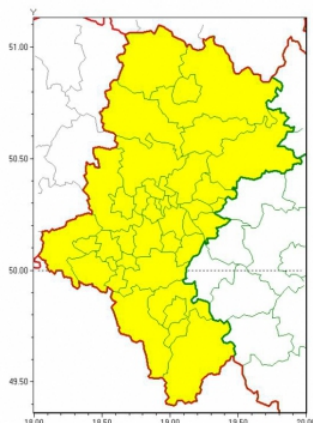

## **OSTRZEŻENIE METEOROLOGICZNE - BURZE Z GRADEM**

Instytut Meteorologii i Gospodarki Wodnej - Państwowy Instytut Badawczy  
**Centralne Biuro Prognoz Meteorologicznych w Warszawie**  
01-673 Warszawa ul. Podleśna 61  
tel: 22-5694150, fax: 22-8345097  
email: synoptyk.kraju@imgw.pl  
www: www.pogodynka.pl

### Zasięg ostrzeżeń w województwie

Burze z gradem  
2020-06-18 07:18

**WOJEWÓDZTWO ŚLĄSKIE**  
**OSTRZEŻENIA METEOROLOGICZNE ZBIORCZO NR 95**  
**WYKAZ OBOWIĄZUJĄCYCH OSTRZEŻEŃ**  
**o godz. 07:18 dnia 18.06.2020**

Zjawisko/Stopień zagrożenia	Burze z gradem/1
Obszar (w nawiasie numer ostrzeżenia dla powiatu)	powiaty: będziński(43), bielski(63), Bielsko-Biała(62), bieruńsko-lędziński(43), Bytom(42), Chorzów(42), cieszyński(70), Częstochowa(42), częstochowski(44), Dąbrowa Górnicza(43), Gliwice(41), gliwicki(41), Jastrzębie-Zdrój(45), Jaworzno(44), Katowice(43), kłobucki(43), lubliniecki(41), mikołowski(44), Mysłowice(43), myszkowski(43), Piekary Śląskie(42), pszczyński(44), raciborski(42), Ruda Śląska(42), rybnicki(44), Rybnik(44), Siemianowice Śląskie(42), Sosnowiec(44), Świętochłowice(42), tarnogórski(44), Tychy(44), wodzisławski(44), Zabrze(42), zawierciański(43), Żory(44), żywiecki(74)
Ważność	od godz. 11:00 dnia 18.06.2020 do godz. 23:00 dnia 18.06.2020
Prawdopodobieństwo	90%
Przebieg	Miejscami prognozuje się burze z gradem i z opadami deszczu do 30 mm, lokalnie do 40 mm oraz porywami wiatru do 80 km/h.
SMS	IMGW-PIB OSTRZEGA: BURZE Z GRADEM/1 śląskie (wszystkie powiaty) od 11:00/18.06 do 23:00/18.06.2020 deszcz 40 mm, porywy 80 km/h. Dotyczy powiatów: wszystkie powiaty.
RSO	Woj. śląskie (wszystkie powiaty), IMGW-PIB wydał ostrzeżenie pierwszego stopnia o burzach z gradem
Uwagi	Możliwość podniesienia stopnia ostrzeżenia z uwagi na intensywne opady deszczu.
Dyżurny synoptyk IMGW-PIB	Piotr Mańczak