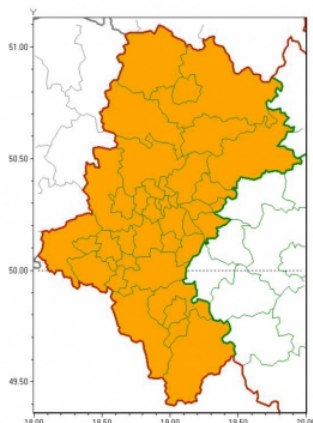

OSTRZEŻENIE METEOROLOGICZNO - BURZE Z GRADEM

Instytut Meteorologii i Gospodarki Wodnej - Państwowy Instytut Badawczy
Biuro Prognoz Meteorologicznych w Krakowie
30-215 Kraków ul. Piotra Borowego 14
tel: 12-6398150, fax: 12-4251973
email: meteo.krakow@imgw.pl
www: www.imgw.pl

Zasięg ostrzeżeń w województwie

Burze z gradem
2020-06-17 08:03

WOJEWÓDZTWO ŚLĄSKIE
OSTRZEŻENIA METEOROLOGICZNE ZBIORCZO NR 93
WYKAZ OBOWIĄZUJĄCYCH OSTRZEŻEŃ
o godz. 08:03 dnia 17.06.2020

Zjawisko/Stopień zagrożenia	Burze z gradem/2
Obszar (w nawiasie numer ostrzeżenia dla powiatu)	powiaty: będziński(42), bielski(62), Bielsko-Biała(61), bieruńsko-lędziński(42), Bytom(41), Chorzów(41), cieszyński(69), Częstochowa(41), częstochowski(43), Dąbrowa Górnicza(42), Gliwice(40), gliwicki(40), Jastrzębie-Zdrój(44), Jaworzno(43), Katowice(42), kłobucki(42), lubliniecki(40), mikołowski(43), Mysłowice(42), myszkowski(42), Piekary Śląskie(41), pszczyński(43), raciborski(41), Ruda Śląska(41), rybnicki(43), Rybnik(43), Siemianowice Śląskie(41), Sosnowiec(43), Świętochłowice(41), tarnogórski(43), Tychy(43), wodzisławski(43), Zabrze(41), zawierciański(42), Żory(43), żywiecki(73)
Ważność	od godz. 10:00 dnia 17.06.2020 do godz. 06:00 dnia 18.06.2020
Prawdopodobieństwo	80%
Przebieg	Prognozuje się wystąpienie burz z opadami deszczu miejscami do 30 mm, lokalnie do 50 mm oraz porywami wiatru do 90 km/h. Miejscami grad.
SMS	IMGW-PIB OSTRZEGA: BURZE Z GRADEM/2 śląskie (wszystkie powiaty) od 10:00/17.06 do 06:00/18.06.2020 deszcz 50 mm, porywy 90 km/h. Dotyczy powiatów: wszystkie powiaty.
RSO	Woj. śląskie (wszystkie powiaty), IMGW-PIB wydał ostrzeżenie drugiego stopnia o burzach z gradem
Uwagi	Brak.
Dyżurny synoptyk IMGW-PIB	Witold Wiązewski