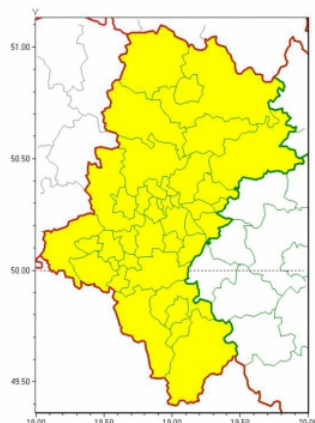

OSTRZEŻENIE METEOROLOGICZNE - GĘSTA MGŁA

Instytut Meteorologii i Gospodarki Wodnej - Państwowy Instytut Badawczy
Biuro Prognoz Meteorologicznych w Krakowie
30-215 Kraków ul. Piotra Borowego 14
tel: 12-6398150, fax: 12-4251973
email: meteo.krakow@imgw.pl
www: www.imgw.pl

Zasięg ostrzeżeń w województwie

Gęsta mgła
2020-01-16 13:52

WOJEWÓDZTWO ŚLĄSKIE
OSTRZEŻENIA METEOROLOGICZNE ZBIORCZO NR 7
WYKAZ OBOWIĄZUJĄCYCH OSTRZEŻEŃ
o godz. 13:52 dnia 16.01.2020

Zjawisko/Stopień zagrożenia	Gęsta mgła/1
Obszar (w nawiasie numer ostrzeżenia dla powiatu)	powiaty: będziński(3), bielski(5), Bielsko-Biała(5), bieruńsko-lędziński(3), Bytom(3), Chorzów(3), cieszyński(5), Częstochowa(4), częstochowski(4), Dąbrowa Górnicza(3), Gliwice(3), gliwicki(3), Jastrzębie-Zdrój(3), Jaworzno(3), Katowice(3), kłobucki(4), lubliniecki(4), mikołowski(3), Mysłowice(3), myszkowski(4), Piekary Śląskie(3), pszczyński(3), raciborski(3), Ruda Śląska(3), rybnicki(3), Rybnik(3), Siemianowice Śląskie(3), Sosnowiec(3), Świętochłowice(3), tarnogórski(3), Tychy(3), wodzisławski(3), Zabrze(3), zawierciański(4), Żory(3), żywiecki(6)
Ważność	od godz. 21:30 dnia 16.01.2020 do godz. 09:00 dnia 17.01.2020
Prawdopodobieństwo	80%
Przebieg	Prognozuje się gęste mgły, w zasięgu których widzialność miejscami będzie ograniczona do 100 m.
SMS	IMGW-PIB OSTRZEGA: MGLA/1 śląskie (wszystkie powiaty) od 21:30/16.01 do 09:00/17.01.2020 widzialność 100 m. Dotyczy powiatów: wszystkie powiaty.
RSO	Woj. śląskie (wszystkie powiaty), IMGW-PIB wydał ostrzeżenie pierwszego stopnia o silnych mgłach
Uwagi	Brak.
Dyżurny synoptyk IMGW-PIB	Iwona Lelątko