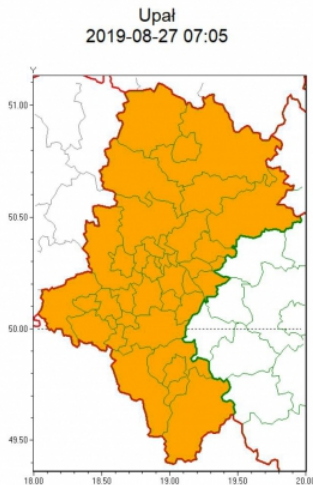

**OSTRZEŻENIE METEOROLOGICZNE ZBIORCZO NR 131 - BURZE Z GRADEM, UPAŁY**

Zasięg ostrzeżeń w województwie

**WOJEWÓDZTWO ŚLĄSKIE**  
**OSTRZEŻENIA METEOROLOGICZNE ZBIORCZO NR 131**  
**WYKAZ OBOWIĄZUJĄCYCH OSTRZEŻEŃ**  
**o godz. 07:05 dnia 27.08.2019**

<b>Zjawisko/Stopień zagrożenia</b>	Burze z gradem/1
<b>Obszar (w nawiasie numer ostrzeżenia dla powiatu)</b>	powiaty: będziński(64), bielski(82), Bielsko-Biała(79), bieruńsko-lędziński(65), Bytom(66), Chorzów(65), cieszyński(81), Częstochowa(60), częstochowski(60), Dąbrowa Górnicza(63), Gliwice(66), gliwicki(66), Jastrzębie-Zdrój(70), Jaworzno(64), Katowice(65), kłobucki(58), lubliniecki(61), mikołowski(67), Mysłowice(65), myszkowski(63), Piekary Śląskie(66), pszczyński(68), raciborski(69), Ruda Śląska(67), rybnicki(69), Rybnik(69), Siemianowice Śląskie(64), Sosnowiec(63), Świętochłowice(66), tarnogórski(64), Tychy(66), wodzisławski(69), Zabrze(66), zawierciański(60), Żory(69), żywiecki(83)
<b>Ważność</b>	od godz. 12:00 dnia 27.08.2019 do godz. 21:00 dnia 27.08.2019
<b>Prawdopodobieństwo</b>	85%
<b>Przebieg</b>	Prognozuje się wystąpienie burz z opadami deszczu miejscami od 20 mm do 30 mm, lokalnie do 40 mm oraz porywami wiatru do 70 km/h. Miejscami możliwy grad.
<b>SMS</b>	IMGW-PIB OSTRZEGA: BURZE Z GRADEM/1 śląskie (wszystkie powiaty) od 12:00/27.08 do 21:00/27.08.2019 deszcz 40 mm, porywy 70 km/h. Dotyczy powiatów: wszystkie powiaty.
<b>RSO</b>	Woj. śląskie (wszystkie powiaty), IMGW-PIB wydał ostrzeżenie pierwszego stopnia o burzach z gradem
<b>Uwagi</b>	Brak.
<b>Zjawisko/Stopień zagrożenia</b>	Upał/2