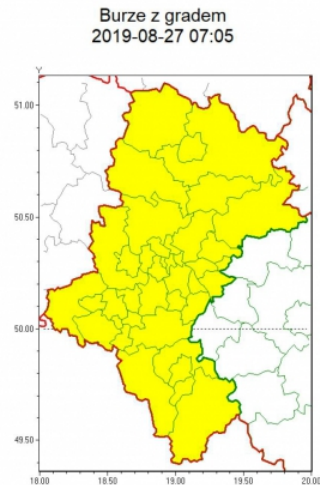

**OSTRZEŻENIE METEOROLOGICZNE ZBIORCZO NR 131 - BURZE Z GRADEM, UPAŁY**

Zasięg ostrzeżeń w województwie

**WOJEWÓDZTWO ŚLĄSKIE**  
**OSTRZEŻENIA METEOROLOGICZNE ZBIORCZO NR 131**  
**WYKAZ OBOWIĄZUJĄCYCH OSTRZEŻEŃ**  
**o godz. 07:05 dnia 27.08.2019**

<b>Zjawisko/Stopień zagrożenia</b>	Burze z gradem/1
<b>Obszar (w nawiasie numer ostrzeżenia dla powiatu)</b>	powiaty: będziński(64), bielski(82), Bielsko-Biała(79), bieruńsko-lędziński(65), Bytom(66), Chorzów(65), cieszyński(81), Częstochowa(60), częstochowski(60), Dąbrowa Górnicza(63), Gliwice(66), gliwicki(66), Jastrzębie-Zdrój(70), Jaworzno(64), Katowice(65), kłobucki(58), lubliniecki(61), mikołowski(67), Mysłowice(65), myszkowski(63), Piekary Śląskie(66), pszczyński(68), raciborski(69), Ruda Śląska(67), rybnicki(69), Rybnik(69), Siemianowice Śląskie(64), Sosnowiec(63), Świętochłowice(66), tarnogórski(64), Tychy(66), wodzisławski(69), Zabrze(66), zawierciański(60), Żory(69), żywiecki(83)
<b>Ważność</b>	od godz. 12:00 dnia 27.08.2019 do godz. 21:00 dnia 27.08.2019
<b>Prawdopodobieństwo</b>	85%
<b>Przebieg</b>	Prognozuje się wystąpienie burz z opadami deszczu miejscami od 20 mm do 30 mm, lokalnie do 40 mm oraz porywami wiatru do 70 km/h. Miejscami możliwy grad.
<b>SMS</b>	IMGW-PIB OSTRZEGA: BURZE Z GRADEM/1 śląskie (wszystkie powiaty) od 12:00/27.08 do 21:00/27.08.2019 deszcz 40 mm, porywy 70 km/h. Dotyczy powiatów: wszystkie powiaty.
<b>RSO</b>	Woj. śląskie (wszystkie powiaty), IMGW-PIB wydał ostrzeżenie pierwszego stopnia o burzach z gradem
<b>Uwagi</b>	Brak.
<b>Zjawisko/Stopień zagrożenia</b>	Upał/2