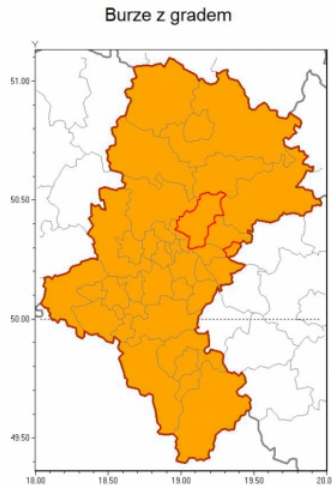

OSTRZEŻENIE METEOROLOGICZNE NR 42 - BURZE Z GRADEM

Zasięg ostrzeżenia w województwie

Ostrzeżenie meteorologiczne Nr 42

Nazwa biura	IMGW-PIB Biuro Prognoz Meteorologicznych w Krakowie
Zjawisko/stopień zagrożenia	Burze z gradem/ 2
Obszar	województwo śląskie powiat będziński
Ważność	od godz. 10:00 dnia 21.06.2019 do godz. 01:00 dnia 22.06.2019
Przebieg	Prognozuję się wystąpienie burz z opadami deszczu miejscami do 30 mm, lokalnie do 50 mm oraz porywami wiatru do 80 km/h. Miejscami grad.
Prawdopodobieństwo wystąpienia zjawiska(%)	80%
Uwagi	Brak.
Dyżurny synoptyk IMGW-PIB	Józef Warmuz
Godzina i data wydania	godz. 07:40 dnia 21.06.2019
SMS	IMGW-PIB OSTRZEGA: BURZE Z GRADEM/2 śląskie/będziński od 10:00/21.06 do 01:00/22.06.2019 deszcz 50 mm, porywy 80 km/h.
<p>Opracowanie niniejsze i jego format, jako przedmiot prawa autorskiego podlega ochronie prawnej, zgodnie z przepisami ustawy z dnia 4 lutego 1994r o prawie autorskim i prawach pokrewnych (dz. U. z 2006 r. Nr 90, poz. 631 z późn. zm.). Wszelkie dalsze udostępnianie, rozpowszechnianie (przedruk, kopiowanie, wiadomość sms) jest dozwolone wyłącznie w formie dosłownej z bezwzględnym wskazaniem źródła informacji tj. IMGW-PIB.</p>	