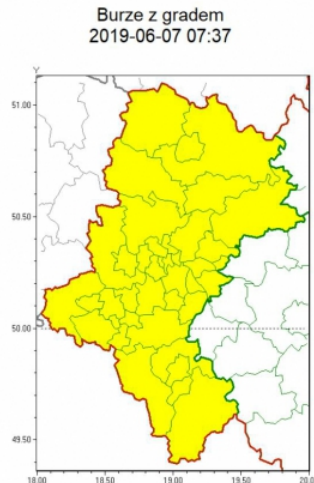

OSTRZEŻENIE METEOROLOGICZNE - BURZE Z GRADEM

Zasięg ostrzeżeń w województwie

WOJEWÓDZTWO ŚLĄSKIE
OSTRZEŻENIA METEOROLOGICZNE ZBIORCZO NR 76
WYKAZ OBOWIĄZUJĄCYCH OSTRZEŻEŃ
o godz. 07:37 dnia 07.06.2019

Zjawisko/Stopień zagrożenia	Burze z gradem/1
Obszar (w nawiasie numer ostrzeżenia dla powiatu)	powiaty: będziński(34), bielski(48), Bielsko-Biała(45), bieruńsko-lędziński(33), Bytom(34), Chorzów(34), cieszyński(46), Częstochowa(32), częstochowski(32), Dąbrowa Górnicza(33), Gliwice(33), gliwicki(33), Jastrzębie-Zdrój(34), Jaworzno(33), Katowice(34), kłobucki(31), lubliniecki(33), mikołowski(34), Mysłowice(33), myszkowski(34), Piekary Śląskie(34), pszczyński(34), raciborski(34), Ruda Śląska(34), rybnicki(34), Rybnik(34), Siemianowice Śląskie(34), Sosnowiec(33), Świętochłowice(34), tarnogórski(33), Tychy(34), wodzisławski(34), Zabrze(33), zawierciański(33), Żory(33), żywiecki(50)
Ważność	od godz. 11:00 dnia 07.06.2019 do godz. 21:00 dnia 07.06.2019
Prawdopodobieństwo	80%
Przebieg	Prognozuje się wystąpienie burz z opadami deszczu miejscami od 20 mm do 30 mm oraz porywami wiatru do 65 km/h. Miejscami możliwy grad.
SMS	IMGW-PIB OSTRZEGA: BURZE Z GRADEM/1 śląskie (wszystkie powiaty) od 11:00/07.06 do 21:00/07.06.2019 deszcz 30 mm, porywy 65 km/h. Dotyczy powiatów: wszystkie powiaty.
RSO	Woj. śląskie, IMGW-PIB wydał ostrzeżenie pierwszego stopnia o burzach z gradem
Uwagi	Brak.
Dyżurny synoptyk IMGW-PIB	Grzegorz Mikutel