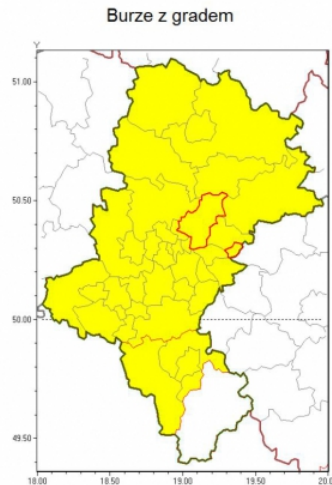

OSTRZEŻENIE METEOROLOGICZNE - BURZE

Instytut Meteorologii i Gospodarki Wodnej - Państwowy Instytut Badawczy
Biuro Prognoz Meteorologicznych w Krakowie
30-215 Kraków ul. Piotra Borowego 14
tel: 12-6398150, fax: 12-4251973
email: meteo.krakow@imgw.pl
www: www.imgw.pl

Zasięg ostrzeżenia w województwie

Ostrzeżenie meteorologiczne Nr 15

Nazwa biura	IMGW-PIB Biuro Prognoz Meteorologicznych w Krakowie
Zjawisko/stopień zagrożenia	Burze z gradem/ 1
Obszar	województwo śląskie powiat będziński
Ważność	od godz. 10:00 dnia 10.08.2018 do godz. 23:00 dnia 10.08.2018
Przebieg	Prognozuję się wystąpienie burz z opadami deszczu miejscami od 20 mm do 30 mm, lokalnie do 40 mm oraz porywami wiatru do 90 km/h. Miejscami możliwy grad.
Prawdopodobieństwo wystąpienia zjawiska(%)	80%
Uwagi	Brak.
Dyżurny synoptyk IMGW-PIB	Adam Dziedzic
Godzina i data wydania	godz. 07:11 dnia 10.08.2018
SMS	IMGW-PIB OSTRZEGA: BURZE Z GRADEM/1 śląskie/będziński od 10:00/10.08 do 23:00/10.08.2018 deszcz 40 mm, porywy 90 km/h.
<p>Opracowanie niniejsze i jego format, jako przedmiot prawa autorskiego podlega ochronie prawnej, zgodnie z przepisami ustawy z dnia 4 lutego 1994r o prawie autorskim i prawach pokrewnych (dz. U. z 2006 r. Nr 90, poz. 631 z późn. zm.). Wszelkie dalsze udostępnianie, rozpowszechnianie (przedruk, kopiowanie, wiadomość sms) jest dozwolone wyłącznie w formie dosłownej z bezwzględnym wskazaniem źródła informacji tj. IMGW-PIB.</p>	