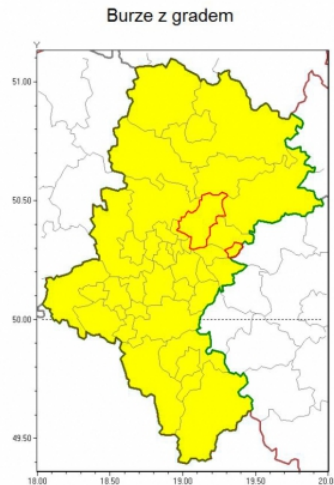

OSTRZEŻENIA METEOROLOGICZNE NR 8

Instytut Meteorologii i Gospodarki Wodnej - Państwowy Instytut Badawczy
Biuro Prognoz Meteorologicznych w Krakowie
30-215 Kraków ul. Piotra Borowego 14
tel: 12-6398150, fax: 12-4251973
email: meteo.krakow@imgw.pl
www: www.imgw.pl

Zasięg ostrzeżenia w województwie

Ostrzeżenie meteorologiczne Nr 8

Nazwa biura	IMGW-PIB Biuro Prognoz Meteorologicznych w Krakowie
Zjawisko/stopień zagrożenia	Burze z gradem/ 1
Obszar	województwo śląskie powiat będziński
Ważność	od godz. 11:00 dnia 26.07.2018 do godz. 20:30 dnia 26.07.2018
Przebieg	Prognozuje się wystąpienie burz z opadami deszczu lokalnie do 30 mm oraz porywami wiatru do 65 km/h. Miejscami możliwy grad.
Prawdopodobieństwo wystąpienia zjawiska(%)	80%
Uwagi	Brak.
Dyżurny synoptyk IMGW-PIB	Łukasz Kiełt
Godzina i data wydania	godz. 07:25 dnia 26.07.2018
SMS	IMGW-PIB OSTRZEGA: BURZE Z GRADEM/1 śląskie/będziński od 11:00/26.07 do 20:30/26.07.2018 deszcz 30 mm, porywy 65 km/h.
<p>Opracowanie niniejsze i jego format, jako przedmiot prawa autorskiego podlega ochronie prawnej, zgodnie z przepisami ustawy z dnia 4 lutego 1994r o prawie autorskim i prawach pokrewnych (dz. U. z 2006 r. Nr 90, poz. 631 z późn. zm.). Wszelkie dalsze udostępnianie, rozpowszechnianie (przedruk, kopiowanie, wiadomość sms) jest dozwolone wyłącznie w formie dosłownej z bezwzględnym wskazaniem źródła informacji tj. IMGW-PIB.</p>	