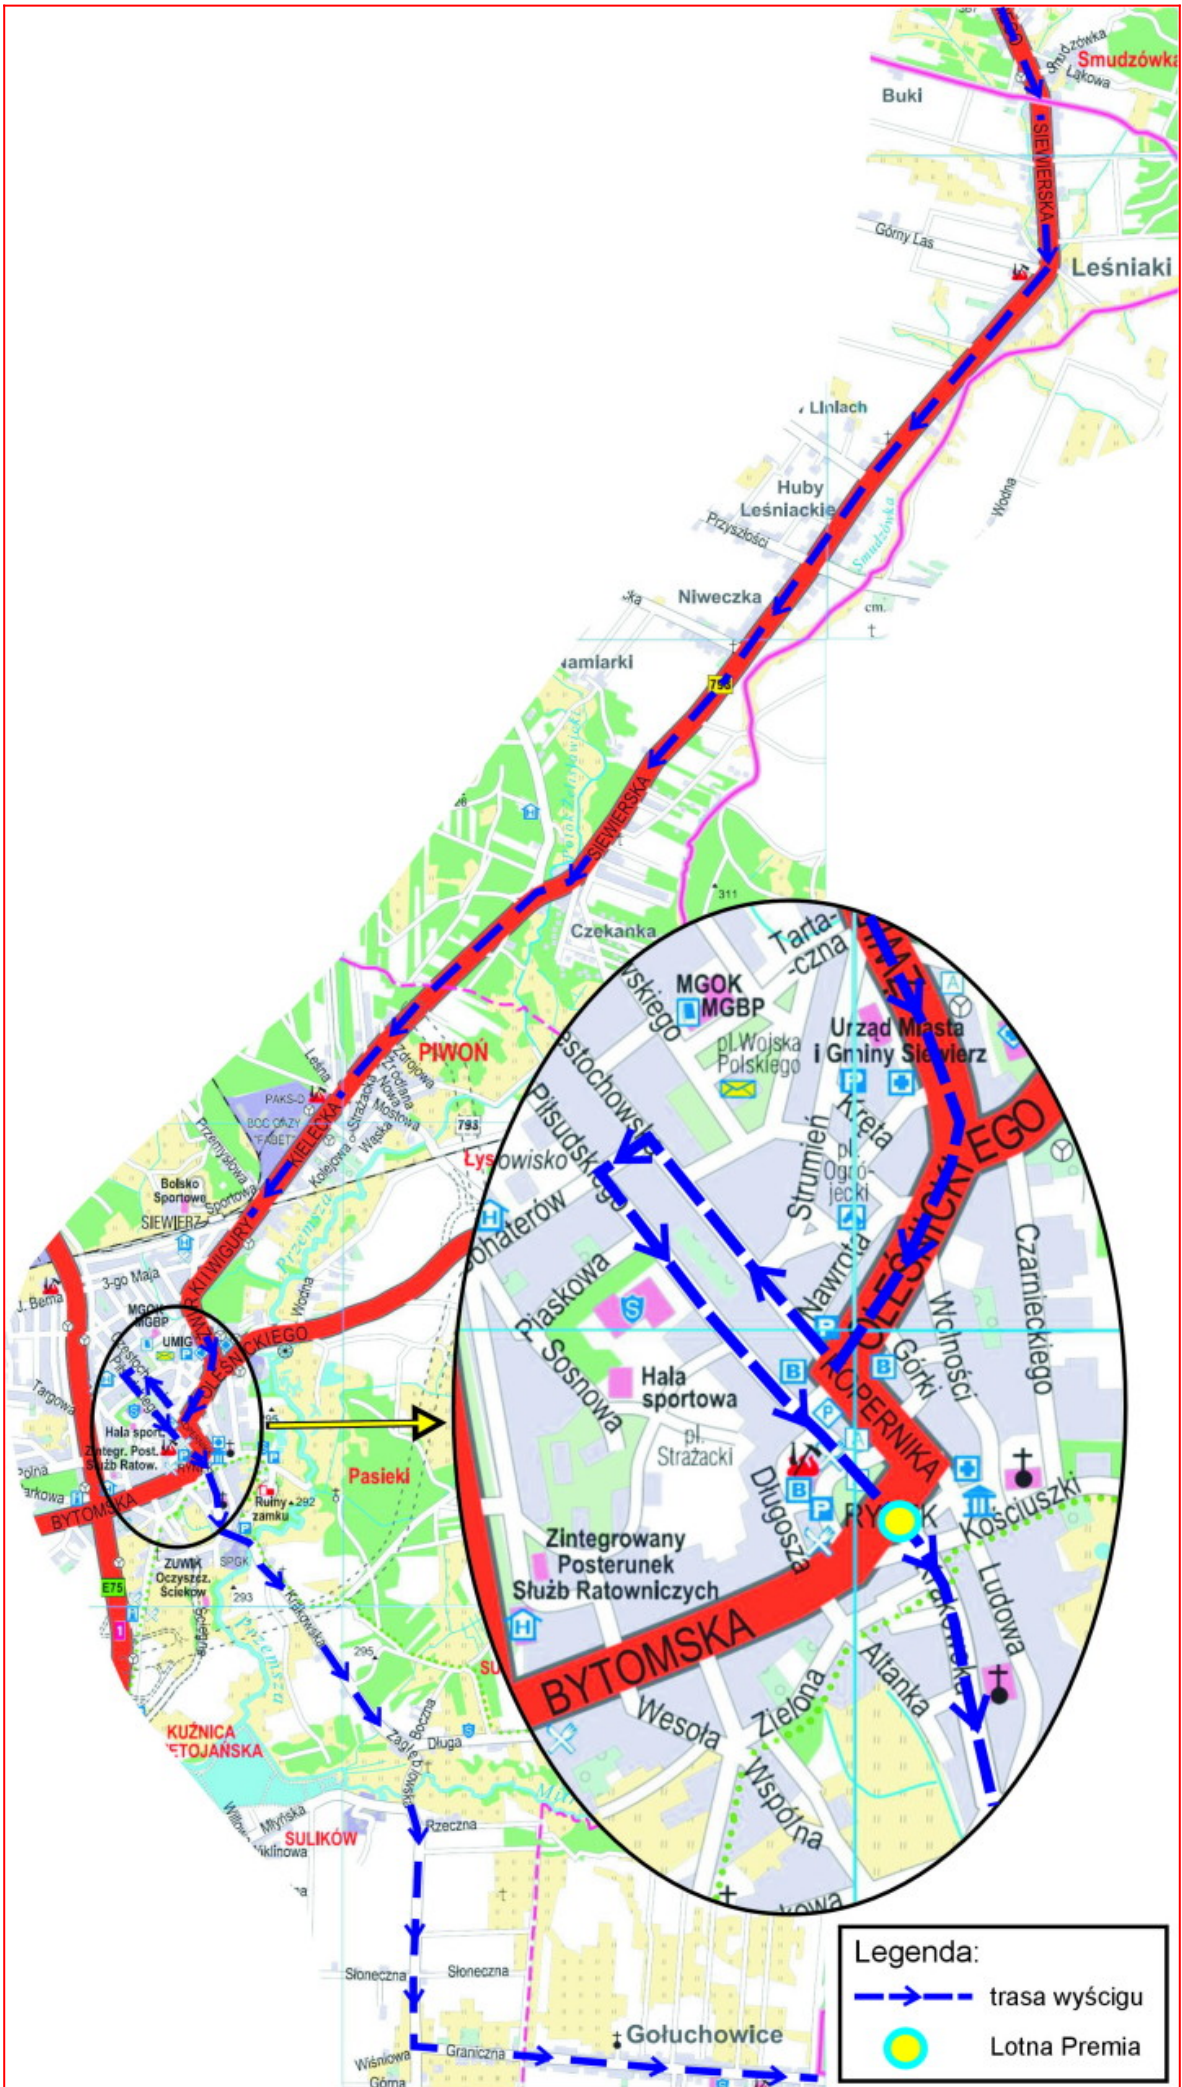

Legenda:

- - - trasa wyścigu
- Lotna Premia