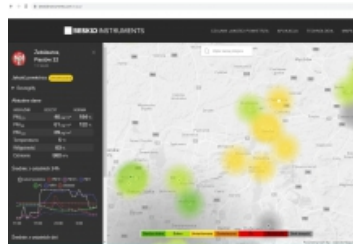

MOGE!
#Zatrzymać SMOG

JAK MOGĘ PRZYCZYNIĆ SIĘ DO POPRAWY JAKOŚCI POWIETRZA?

DOWIEDZ SIĘ WIĘCEJ NA:
powietrze.slaskie.pl

Zatrzymaj SMOG w SŁĄSKIM! MOŻESZ:

- zmienić źródło ogrzewania na bardziej ekologiczne
- wymienić piec na kocioł klasy 5
- paść opałem dobrej jakości
- korzystać z transportu publicznego
- organizować wspólne przejazdy samochodem
- zamienić środek transportu na rower
- dzielić się ze znajomymi wiedzą o sposobach zatrzymania smogu
- rozmawiać o problemie z rodziną
- dawać dobry przykład sąsiadom

MAŁOPOLSKA w Górnej ARI-SŁĄSKIE

Śląskie.

Projekt LIFE IP MAŁOPOLSKA dofinansowany z programu LIFE Unii Europejskiej.

JAK ZANIECZYSZCZENIE POWIETRZA WPŁYWA NA ZDROWIE?

Technologia w STARYCH PIRACACH OPRAŁ SIĘ! JAKOŚĆ powietrza w SŁĄSKIM

MOGE!
Zatrzymaj SMOG

TWARZ
PRUICA
ŻYŁY
SKÓRA
SŁUCH
SERCE
MÓZG
UKŁAD NERWOWY

powietrze.slaskie.pl

CZY, WIESZ ŻE...

MOGE!
Zatrzymaj SMOG

55% oszczędności
20% oszczędności
13% oszczędności
6% oszczędności
4% oszczędności

powietrze.slaskie.pl

JAK ZACHOWAĆ SIĘ PODCZAS ALARMU SMOGOWEGO?

MOGE!
Zatrzymaj SMOG

powietrze.slaskie.pl

JAK MOGĘ PRZYCZYNIĆ SIĘ DO POPRAWY JAKOŚCI POWIETRZA?

MOGE!
Zatrzymaj SMOG

Zatrzymaj SMOG w SŁĄSKIM! MOŻESZ:

powietrze.slaskie.pl

Urząd Miasta i Gminy Siewierz, 42-470 Siewierz, ul. Żwirki i Wigury 16, tel. 32 64 99 400, e-mail: siewierz@siewierz.pl
Burmistrz Miasta i Gminy Siewierz mgr Zdzisław Banaś