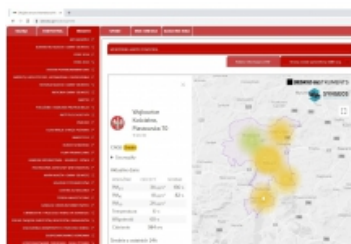

MOGE!
#Zatrzymać SMOG

JAK MOGĘ PRZYCZYNIĆ SIĘ DO POPRAWY JAKOŚCI POWIETRZA?

DOWIEDZ SIĘ WIĘCEJ NA:
powietrze.slaskie.pl

Zatrzymaj SMOG w SŁĄSKIM! MOŻESZ:

- zmienić źródło ogrzewania na bardziej ekologiczne
- wymienić piec na kocioł klasy 5
- paść opałem dobrej jakości
- korzystać z transportu publicznego
- organizować wspólne przejazdy samochodem
- zamienić środek transportu na rower
- dzielić się ze znajomymi wiedzą o sposobach zatrzymania smogu
- rozmawiać o problemie z rodziną
- dawać dobry przykład sąsiadom

MAŁOPOLSKA w Górnej ARI-SŁĄSKIE

Śląskie.

Projekt LIFE IP MAŁOPOLSKA dofinansowany z programu LIFE Unii Europejskiej.

JAK ZANIECZYSZCZENIE POWIETRZA WPŁYWA NA ZDROWIE?

Technologia w STARYCH PIRACACH OPRAŁ SIĘ! JAKOŚĆ powietrza w SŁĄSKIM

MOGE!
Zatrzymaj SMOG

TWARZ
PRUICA
ŻYŁY
SKÓRA
SŁUCH
SERCE
MÓZG
UKŁAD NERWOWY

powietrze.slaskie.pl

CZY, WIESZ ŻE...

MOGE!
Zatrzymaj SMOG

55% oszczędności
20% oszczędności
13% oszczędności
6% oszczędności
4% oszczędności

powietrze.slaskie.pl

JAK ZACHOWAĆ SIĘ PODCZAS ALARMU SMOGOWEGO?

MOGE!
Zatrzymaj SMOG

powietrze.slaskie.pl

JAK MOGĘ PRZYCZYNIĆ SIĘ DO POPRAWY JAKOŚCI POWIETRZA?

MOGE!
Zatrzymaj SMOG

Zatrzymaj SMOG w SŁĄSKIM! MOŻESZ:

powietrze.slaskie.pl

Urząd Miasta i Gminy Siewierz, 42-470 Siewierz, ul. Żwirki i Wigury 16, tel. 32 64 99 400, e-mail: siewierz@siewierz.pl
Burmistrz Miasta i Gminy Siewierz mgr Zdzisław Banaś