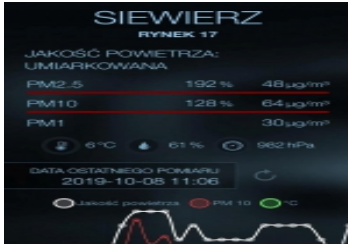

MOGE!
#Zatrzymać SMOG

JAK MOGĘ PRZYCZYNIĆ SIĘ DO POPRAWY JAKOŚCI POWIETRZA?

DOWIEDZ SIĘ WIĘCEJ NA:
powietrze.slaskie.pl

Zatrzymaj SMOG w SŁĄSKIM! MOŻESZ:

- zmienić źródło ogrzewania na bardziej ekologiczne
- wymienić piec na kocioł klasy 5
- paść opałem dobrej jakości
- korzystać z transportu publicznego
- organizować wspólne przejazdy samochodem
- zamienić środek transportu na rower
- dzielić się ze znajomymi wiedzą o sposobach zatrzymania smogu
- rozmawiać o problemie z rodziną
- dawać dobry przykład sąsiadom

MAŁOPOLSKA w Górnej ARI-SŁĄSKIE

Śląskie.

Projekt LIFE IP MAŁOPOLSKA dofinansowany z programu LIFE Unii Europejskiej.

JAK ZANIECZYSZCZENIE POWIETRZA WPŁYWA NA ZDROWIE?

Technologia w STARYCH PIRACACH OPRAŁ SIĘ! JAKOŚĆ powietrza w SŁĄSKIM

MOGE!
Zatrzymaj SMOG

TWARZ
PRUICA
ŻYŁY
SKÓRA
SŁUCH
SERCE
MÓZG
UKŁAD NERWOWY

powietrze.slaskie.pl

CZY, WIESZ ŻE...

MOGE!
Zatrzymaj SMOG

55% oszczędności
20% oszczędności
13% oszczędności
6% oszczędności
4% oszczędności

powietrze.slaskie.pl

JAK ZACHOWAĆ SIĘ PODCZAS ALARMU SMOGOWEGO?

MOGE!
Zatrzymaj SMOG

powietrze.slaskie.pl

JAK MOGĘ PRZYCZYNIĆ SIĘ DO POPRAWY JAKOŚCI POWIETRZA?

MOGE!
Zatrzymaj SMOG

Zatrzymaj SMOG w SŁĄSKIM! MOŻESZ:

powietrze.slaskie.pl

Urząd Miasta i Gminy Siewierz, 42-470 Siewierz, ul. Żwirki i Wigury 16, tel. 32 64 99 400, e-mail: siewierz@siewierz.pl
Burmistrz Miasta i Gminy Siewierz mgr Zdzisław Banaś